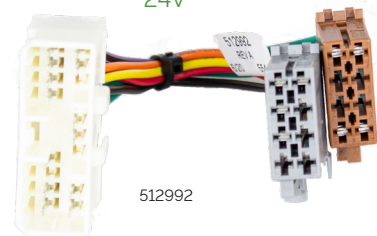

DOOSAN

HITACHI

HYUNDAI

24V

512992